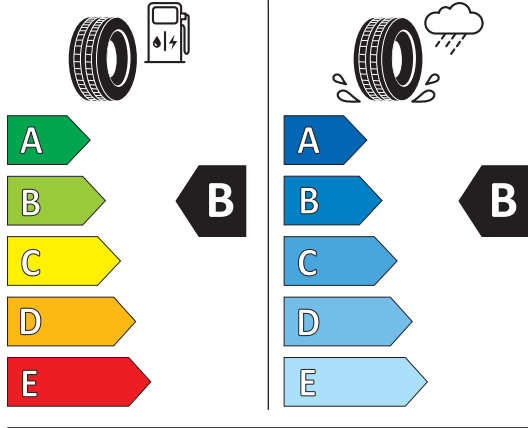

**ENERGY****Continental****1** 0356969215/55 R 17 94 V **2****3** C1

- 1** - Lastik tipi tanımlayıcı
- 2** - Lastik nitelikleri ve hız göstergesi
- 3** - Lastik sınıfı

Islak zeminde yol tutuş derecesi

Lastiğin ıslak zemin koşullarında yola tutunma yeteneğidir. AB derecelendirmesi, ıslak zeminde yol tutuş ile yalnızca lastiğin ıslak zeminde frenleme performansına odaklanır. Performans, A sınıfı ile E sınıfı arasında derecelendirilir. Yüksek derecede ıslak zeminde yol tutuşa sahip lastikler, ıslak yollarda tam fren uygulandığında daha kısa mesafede durur.

Yakıt verimi

Lastiklerin aracınızın yakıt tüketimini %20'sine kadar sorumlu olabildiğini biliyor muydunuz? Yüksek yakıt verimi derecesine sahip lastikler seçmek, bir depo yakıt ile daha çok kilometre yapmanızı ve CO₂ emisyonunu azaltmanızı sağlar.

Ses seviyesi derecesi

AB lastik dereceleri, lastiğin sürüş sırasında çıkardığı dış ses seviyesini de dikkate alır. İyi bir ses seviyesine sahip lastik seçmek, sürüşünüzün çevreye olan etkisini azaltabilir.

QR kodu:

QR kodunun eklenmesi, AB ürün veri tabanının herkese açık bölümündeki ürün ayrıntılarına kolay erişim sağlar. Kod taranabilir. Böylece bu kodu kullanarak ürün bilgi formlarına ve Avrupa lastik etiketlerine erişim sağlayabilirsiniz.